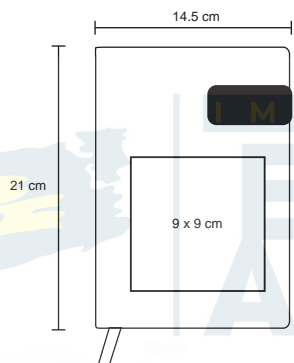

## INDATA

O 045

Libreta de curpiel con tarjetero, compartimento para documentos y correa para cerrar. Contiene 100 hojas rayadas.

MT Curpiel M 15 x 21 cm E 72 Pzas MI 10 x 7 cm TI Serigrafía / Tampografía  
 Grabado en bajo relieve / Láser

## VALENCIA

O 046

Libreta de poliuretano con broche magnético y 90 hojas rayadas.

MT Poliuretano M 145 x 21 cm E 60 Pzas MI 10 x 7 cm TI Serigrafía / Tampografía  
 Grabado en bajo relieve / Láser

## ROMA

O 089

Libreta de poliuretano con broche magnético, 96 hojas rayadas y separador.

NUEVO

Poliuretano

14,5 X 21 cm

60 Pzas

9 x 9 cm