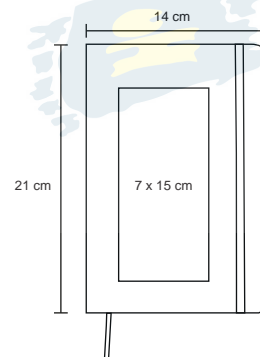

CORK

LE 031

NUEVO

Libreta de corcho con banda elástica y 76 hojas rayadas.

MT Corcho M 145 X 21 cm E 100 Pzas

MI 9 x 9 cm TI Serigrafía / Tampografía / Láser

DIAMOND

O 037

Libreta con pasta texturizada de apariencia metálica, separador y banda elástica para sujetar cubierta. Con 90 hojas rayadas.

MT Poliuretano M 14 x 21 cm E 80 Pzas

MI 7 x 15 cm TI Serigrafía / Tampografía Grabado en bajo relieve / Láser