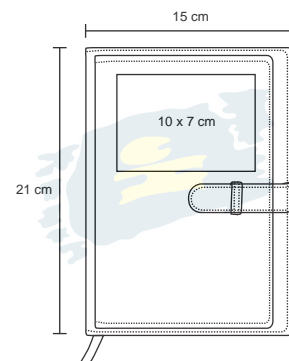

## STANFORD

O 066

Libreta de poliuretano con separador y 98 hojas rayadas. Incluye bolígrafo metálico.

MT Poliuretano  
 M 15,5 x 21 cm  
 E 100 Pzas  
 MI 10 x 15 cm  
 TI Serigrafía / Tampografía  
 Grabado en bajo relieve / Láser

## INDATA

O 045

Libreta de curpiel con tarjetero, compartimento para documentos y correa para cerrar. Contiene 100 hojas rayadas.

MT Curpiel M 15 x 21 cm E 72 Pzas MI 10 x 7 cm TI Serigrafía / Tampografía  
 Grabado en bajo relieve / Láser