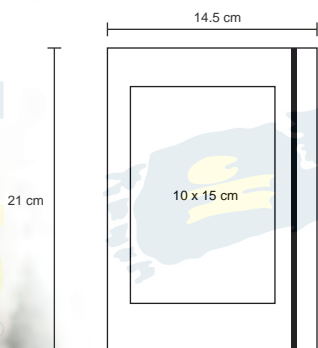

ROBLE

LE 026

Libreta ecológica de cartón con banda elástica para sujetar cubierta, separador y 90 hojas rayadas.

MT Cartón
M 145 x 21 cm
E 50 Pzas.
MI 10 x 15 cm
TI Serigrafía / Tampografía Grabado en bajo relieve