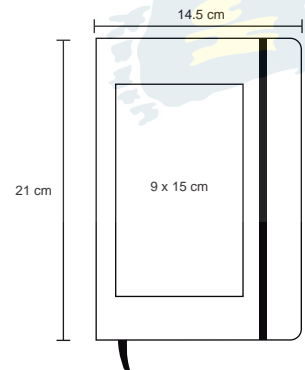

- MT Poliuretano
- M 14,5 X 21 cm
- E 80 Pzas
- MI 9 x 15 cm
- TI Serigrafía / Tampografía / Láser