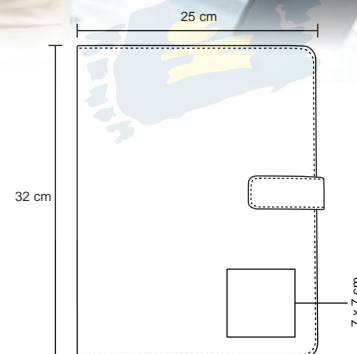

## BARLOW

O 009 A

Carpeta de curpiel tamaño carta con cierre, block de rayas, compartimento para tarjetas y porta bolígrafo.

- MT** Curpiel
- M** 26 x 33.5 cm
- E** 30 Pzas
- MI** 7 x 7 cm
- TI** Serigrafía / Tampografía  
Grabado en bajo relieve / Láser

## ROYAL

O 010

Carpeta de curpiel tamaño carta con block de rayas, compartimento para tarjetas, porta bolígrafo y cierre magnético.

- MT** Curpiel
- M** 25 x 32 cm
- E** 30 Pzas
- MI** 7 x 7 cm
- TI** Serigrafía / Tampografía  
Grabado en bajo relieve / Láser