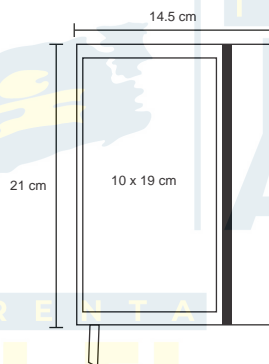

ENCINO

O 035

Libreta con pasta texturizada, banda elástica para sujetar cubierta, sobre y separador. 90 hojas rayadas.

MT Poliuretano M 145 x 21 cm E 90 Pzas MI 10 x 19 cm TI Serigrafía / Tampografía Grabado en bajo relieve / Láser