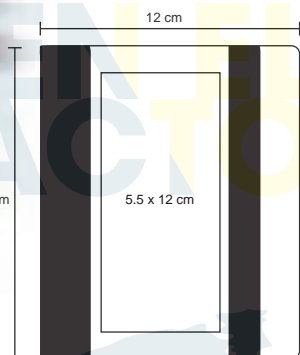

ROBLE

LE 026

Libreta ecológica de cartón con banda elástica para sujetar cubierta, separador y 90 hojas rayadas.

MT Cartón
M 145 x 21 cm
E 50 Pzas.
MI 10 x 15 cm
TI Serigrafía / Tampografía Grabado en bajo relieve

TAIPE

LE 020

Mini libreta ecológica de cartón con 5 tiras de banderas y notas adhesivas, incluye pluma y block de 70 hojas blancas.

MT Cartón
M 12 x 145 cm
E 100 Pzas.
MI 5.5 x 12 cm
TI Serigrafía / Tampografía Grabado en bajo relieve