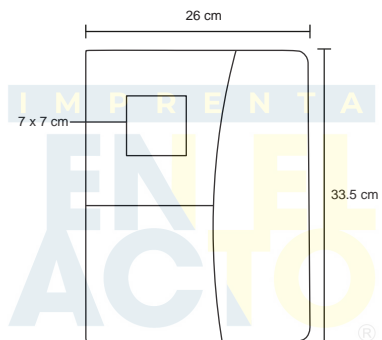

## PHARMA

O 007

Mini libreta de poliuretano con 90 hojas rayadas y banda elástica para sujetar cubierta.

- MT Poliuretano
- M 9,5 x 15 cm
- E 200 Pzas
- MI 6 x 11 cm
- TI Serigrafía / Tampografía / Láser  
Grabado en bajo relieve

## TAREX®

O 021

Mini libreta de plástico, pasta dura y bolígrafo.  
Con 80 hojas rayadas.

- MT Plástico
- M 10 x 11 cm
- E 300 Pzas
- MI 4.5 x 7 cm
- TI Serigrafía / Tampografía

## SPIRIT®

O 003

Libreta con cubierta de plástico, espiral metálica y bolígrafo.

- MT Plástico
- M 15 x 20 cm
- E 100 Pzas
- MI 7.5 x 15 cm
- TI Serigrafía

## BARLOW

O 009 A

Carpeta de curpiel tamaño carta con cierre, block de rayas, compartimento para tarjetas y porta bolígrafo.

- MT** Curpiel
- M** 26 x 33.5 cm
- E** 30 Pzas
- MI** 7 x 7 cm
- TI** Serigrafía / Tampografía  
Grabado en bajo relieve / Láser