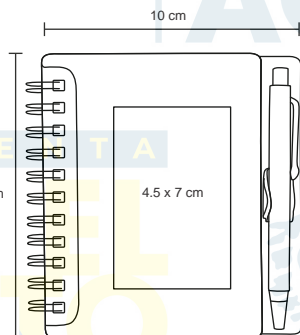

## MINI SLANK

O 034

Mini libreta de poliuretano con broche magnético y separador. Con 90 hojas rayadas.

- MT Poliuretano
- M 10,5 x 14,5 cm
- E 144 Pzas
- MI 4,5 x 13 cm
- TI Serigrafía / Tampografía  
Grabado en bajo relieve / Láser

## PHARMA

O 007

Mini libreta de poliuretano con 90 hojas rayadas y banda elástica para sujetar cubierta.

- MT Poliuretano
- M 9,5 x 15 cm
- E 200 Pzas
- MI 6 x 11 cm
- TI Serigrafía / Tampografía / Láser  
Grabado en bajo relieve