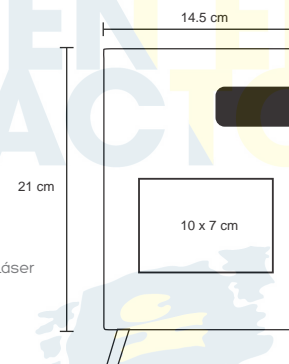

VALENCIA

O 046

Libreta de poliuretano con broche magnético y 90 hojas rayadas.

MT Poliuretano M 145 x 21 cm E 60 Pzas MI 10 x 7 cm TI Serigrafía / Tampografía
Grabado en bajo relieve / Láser