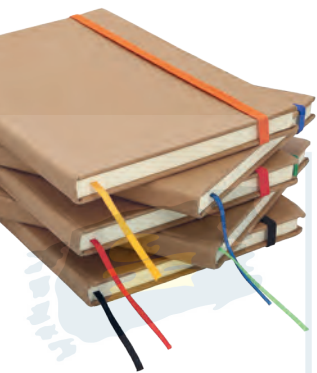

ROBLE

LE 026

Libreta ecológica de cartón con banda elástica para sujetar cubierta, separador y 90 hojas rayadas.

MT Cartón
M 145 x 21 cm
E 50 Pzas.
MI 10 x 15 cm
TI Serigrafía / Tampografía Grabado en bajo relieve