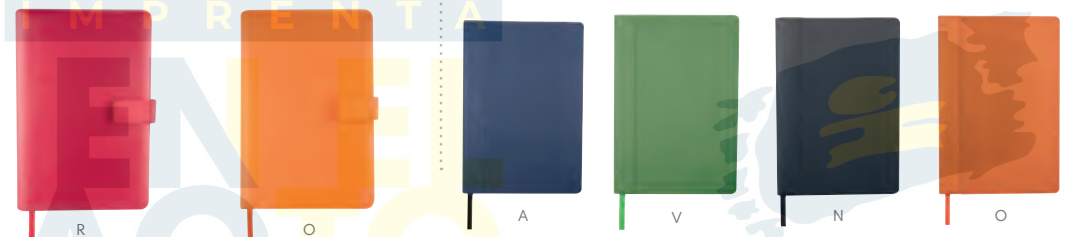

80 Hojas de raya. Incluye separador de hojas.