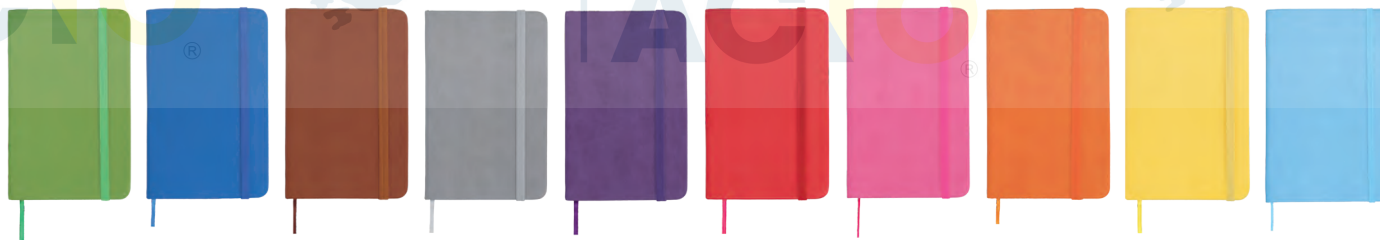

MINI PREMIUM

O 028

Mini libreta de poliuretano con 90 hojas rayadas y banda elástica para sujetar cubierta.

MT Poliuretano M 9.5 x 15 cm E 200 Pzas
MI 6 x 11 cm TI Serigrafía / Tampografía
Grabado en bajo relieve / Láser

NUEVOS
COLORES