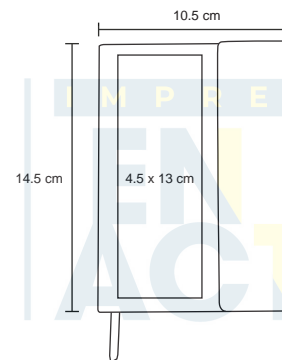

MINI SLANK

O 034

Mini libreta de poliuretano con broche magnético y separador. Con 90 hojas rayadas.

- MT Poliuretano
- M 10,5 x 14,5 cm
- E 144 Pzas
- MI 4,5 x 13 cm
- TI Serigrafía / Tampografía
  Grabado en bajo relieve / Láser