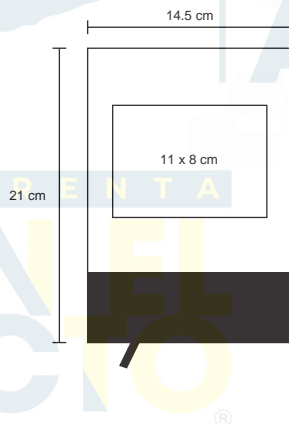

## VENECIA

NUEVO

O 082

Libreta de poliuretano con 96 hojas rayadas, banda elástica en la parte inferior, separador y placa metálica.

MT Poliuretano 
 M 145 X 21 cm 
 E 100 Pzas. 
 MI 8 x 16 cm 
 TI Serigrafía / Láser / Tampografía

## SPARTAN

O 055

NUEVOS COLORES

Libreta de poliuretano con espiral metálico y 70 hojas rayadas.

- MT Poliuretano
- M 14.5 x 21 cm
- E 80 Pzas
- MI 9 x 15 cm
- TI Serigrafía / Tampografía  
Grabado en bajo relieve / Láser

## PREMIUM

NUEVOS  
COLORES

O 006

Libreta de poliuretano con 90 hojas rayadas.

MI Poliuretano

M 14 x 21 cm

E 78 Pzas

MI 7 x 15 cm

# MILAN

NUEVO

O 083

Libreta de poliuretano con pasta texturizada, 90 hojas rayadas y separador.

MT Poliuretano M 145 x 21 cm E 72 Pzas MI 11 x 8 cm TI Serigrafía / Tampografía / Láser