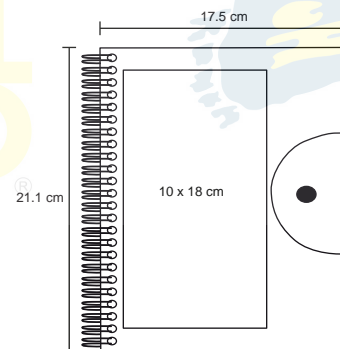

EBRO

LE 012

Libreta ecológica de cartón con espiral, incluye cuatro líneas de banderas adhesivas y dos blocks de notas rectangular y cuadrado, sobre ranura porta tarjetas, 70 hojas rayadas y bolígrafo ecológico de cartón reciclado.

MT Cartón M 175 x 211 cm E 80 Pzas. MI 10 x 18 cm TI Serigrafía / Tampografía