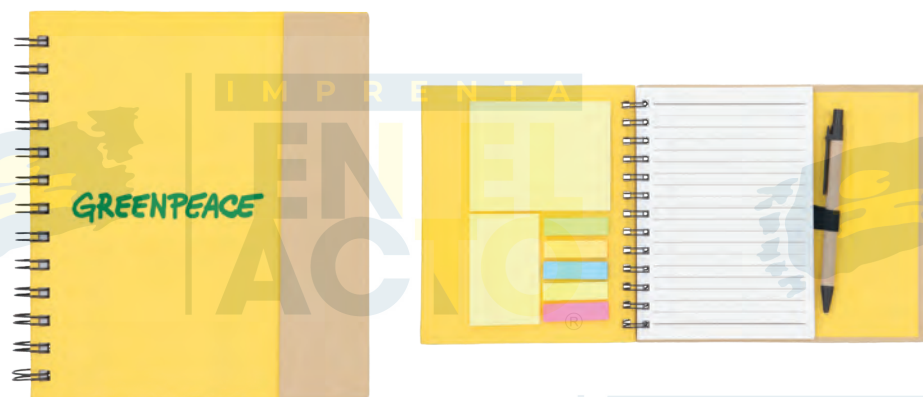

BOWI LE 011

NUEVOS
COLORES

Libreta ecológica de cartón con espiral metálica, cierre magnético. Incluye 5 líneas de banderas adhesivas y dos blocks de notas rectangulares, 70 hojas rayadas y bolígrafo ecológico de cartón reciclado.

MIT Cartón

M 15,5 x 18 cm

E 80 Pzas.

MI 9 x 16 cm

TI Serigrafía / Tampografía
Grabado en bajo relieve