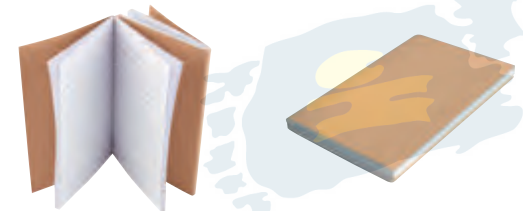

Libreta doble. 80 Hojas de raya (40 hojas de cada lado).