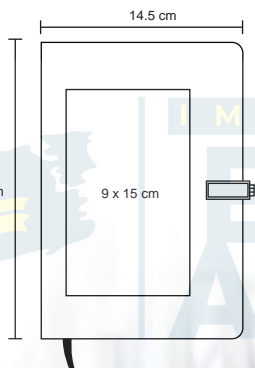

## CORK

LE 031

NUEVO

Libreta de corcho con banda elástica y 76 hojas rayadas.

MT Corcho M 145 X 21 cm E 100 Pzas

MI 9 x 9 cm TI Serigrafía / Tampografía / Láser

## DIAMOND

O 037

Libreta con pasta texturizada de apariencia metálica, separador y banda elástica para sujetar cubierta. Con 90 hojas rayadas.

MT Poliuretano M 14 x 21 cm E 80 Pzas

MI 7 x 15 cm TI Serigrafía / Tampografía Grabado en bajo relieve / Láser

## PRINCE

O 067

Libreta de curpiel con broche de cierre magnético, separador y 120 hojas rayadas.

MT Curpiel M 145 x 21 cm E 54 Pzas

MI 9 x 15 cm TI Serigrafía / Tampografía Láser