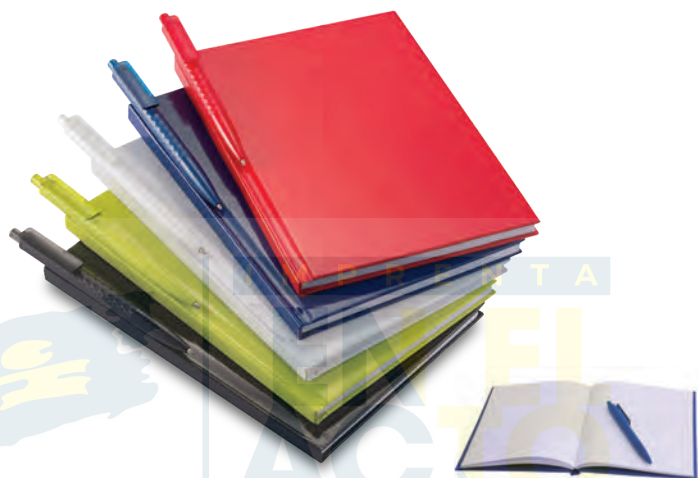

## A2457 • Safari

Libreta personal para bitácora tamaño A5 con 80 hojas (160 páginas). Con borde de las hojas de color, banda elástica para sujetar y separador de listón.

MT Poliuretano MD 21.2 x 14.6 x 1.3 cm (tamaño A5)  
EM 50 Pzas. IMPRESIÓN SE FC

## A2389 • Dumas

Libreta vertical A5 de pasta rígida de 80 hojas rayadas (160 páginas) con forro plástico. Cuenta con hoja de datos personales. Incluye elegante bolígrafo de plástico del mismo color de la libreta, con diseño poligonal de rombos y con clip en color traslúcido. Mecanismo de click. Para escribir con estilo y presencia. Incluye estuche color blanco.