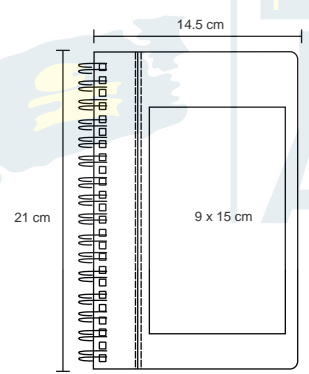

## VENECIA

NUEVO

O 082

Libreta de poliuretano con 96 hojas rayadas, banda elástica en la parte inferior, separador y placa metálica.

MT Poliuretano 
 M 145 X 21 cm 
 E 100 Pzas. 
 MI 8 x 16 cm 
 TI Serigrafía / Láser / Tampografía

## SPLIT

NUEVO

O 084

Libreta de poliuretano con acabado glitter, banda elástica en la parte inferior, 90 hojas rayadas y separador.

MT Poliuretano 
 M 145 x 21 cm 
 E 80 Pzas. 
 MI 10 x 8 cm 
 TI Serigrafía / Láser / Tampografía