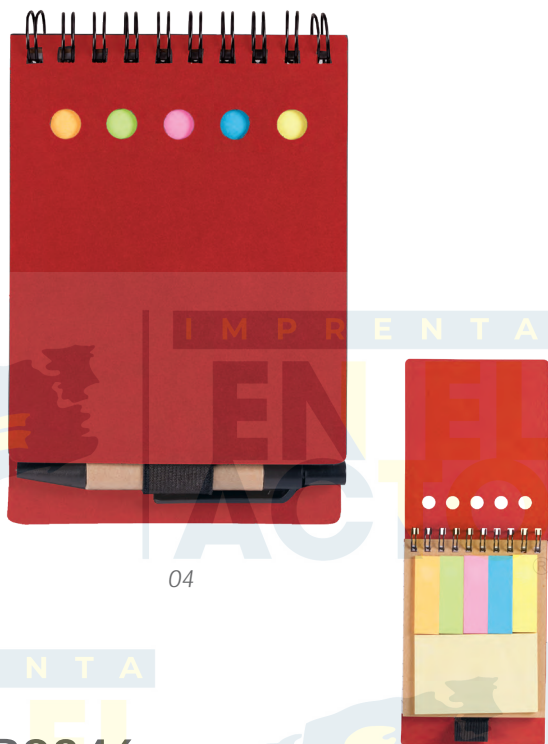

04

LIB8346 • Tresh

Libreta ecológica de 60 hojas rayadas (120 páginas), con arillo metálico en color negro y ventanas circulares en la cubierta que muestran las 5 líneas de banderas adhesivas que contienen, además, un block de notas rectangular. Incluye mini bolígrafo de papel.

MT Cartón MD 9 x 13.5 x 1.2 cm EM 100 Pzas. IMPRESIÓN TM SE