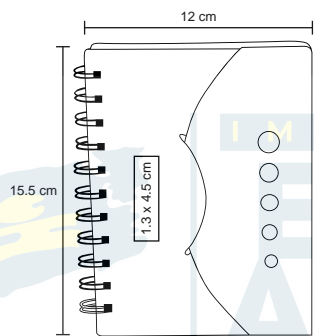

YOKER

LE 005

Libreta de papel reciclado, espiral metálico, notas adhesivas y bolígrafo.

- MT Cartón
- M 12 x 15.5 cm
- E 100 Pzas.
- MI 1.3 x 4.5 cm
- TI Serigrafía

BOSTON

LE 001

NUEVOS
COLORES

Libreta de papel reciclado con bolígrafo, incluye: 70 hojas rayadas.

- MT Cartón
- M 13.5 x 18 cm
- E 144 Pzas.
- MI 8 x 15 cm
- TI Serigrafía
  Grabado en bajo relieve