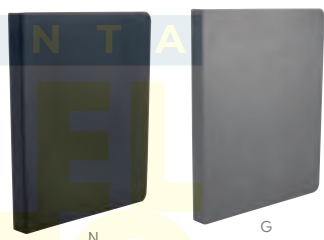

HL 025 LIBRETA PRIPYAT

MATERIAL: Curpiel
MEDIDA: 16,3 x 20,6 cm
ÁREA DE IMPRESIÓN: 13 x 17 cm
TÉCNICA DE IMPRESIÓN: Láser /
Termograbado
COLORES: A/G/N

Z E G N O® P R E N T A

I M P R E N T A

OFICINA / LIBRETAS

80 Hojas de raya. Incluye espiral metálica doble.

HL 185 LIBRETA LUTSK

MATERIAL: Curpiel
MEDIDA: 12,9 x 20,5 cm
ÁREA DE IMPRESIÓN: 10 x 18 cm
TÉCNICA DE IMPRESIÓN: Termograbado
COLORES: A/N/R

Z E G N O® I M P R E N T A

I M P R E N T A