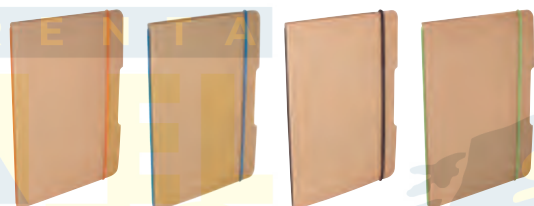

HL 015
LIBRETA BARRON

MATERIAL: Cartón
MEDIDA: 15,2 x 21 cm
ÁREA DE IMPRESIÓN: 9 x 18 cm
TÉCNICA DE IMPRESIÓN: Serigrafía
COLORES: A/N/O/R/V
COLORES GTM: A/N/R

HL 9050
LIBRETA KORYAK

MATERIAL: Cartón / Espiral Metálico
MEDIDA: 14 x 18 cm
ÁREA DE IMPRESIÓN: 9 x 14 cm
TÉCNICA DE IMPRESIÓN: Serigrafía
TINTA: Azul
COLORES: Beige

HL 085
LIBRETA CHERKASY

MATERIAL: Cartón / Tela
MEDIDA: 10,5 x 15,3 cm
ÁREA DE IMPRESIÓN: 6 x 10 cm
TÉCNICA DE IMPRESIÓN: Serigrafía
COLORES: Beige

O A N V

40 Hojas de raya. Incluye elástico para cerrar.

70 Hojas de raya. Incluye notas adhesivas en 5 colores, bolígrafo ecológico y espiral metálica doble.

80 Hojas de raya.