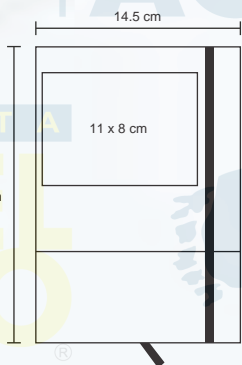

MAPLE

NUEVO

O 085

Libreta de poliuretano con detalle de corcho, banda elástica, 90 hojas rayadas y separador.

Poliuretano / corcho

145 X 21 cm

80 Pzas

11 x 8 cm

Serigrafía / Tampografía
Grabado en bajo relieve / Láser