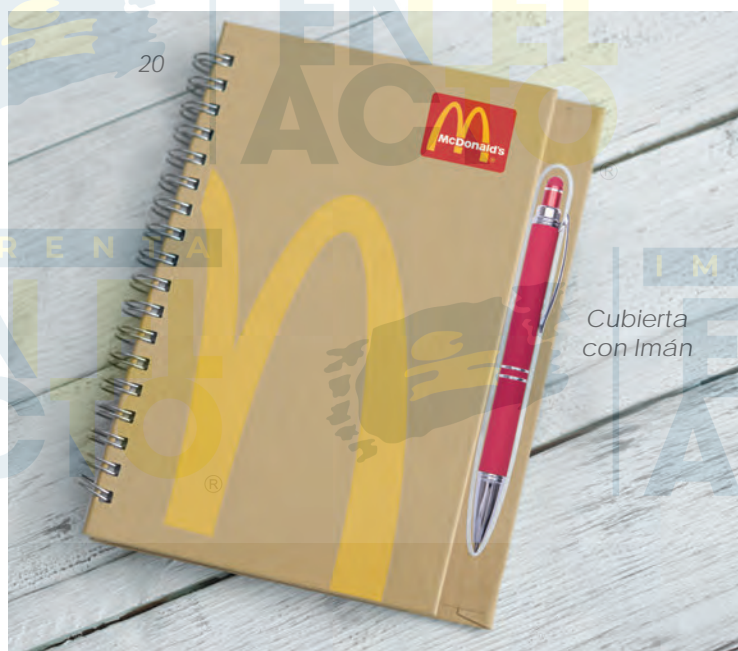

20

Cubierta con Imán

NUEVO

A2670 • Spain

Libreta personal con espiral y 70 hojas rayadas (140 páginas). Cuenta con imán en la parte trasera para sostener bolígrafo metálico y separador de listón. (No Incluye bolígrafo)

MT Cartón MD 13.5 x 17 x 1 cm EM 100 Pzas. IMPRESIÓN SE TM HS GL