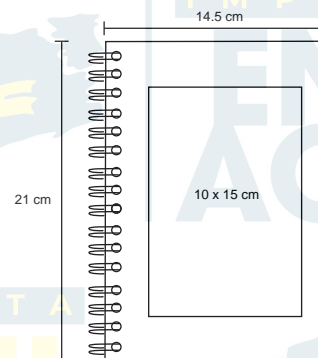

ECO NOTE

LE 006

Libreta con pasta de bambú, espiral metálico y 70 hojas rayadas.

- MT Bambú
- M 13 x 17,5 cm
- E 100 Pzas.
- MI 5 x 9 cm
- TI Serigrafía / Grabado Láser
  Tampografía