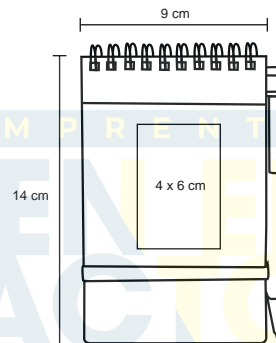

YARIS

LE 009 T A

Libreta pocket de papel reciclado arillo metálico y bolígrafo. Incluye: 70 hojas rayadas.

- MT Cartón
- M 9 x 14 cm
- E 200 Pzas.
- MI 4 x 6 cm
- TI Serigrafía / Tampografía Grabado en bajo relieve

ÓNIX

LE 008

Libreta de papel reciclado con bolígrafo y arillo metálico. Incluye: 70 hojas rayadas.

- MT Cartón
- M 12,5 x 17,5 cm
- E 100 Pzas.
- MI 6 x 14 cm
- TI Serigrafía / Tampografía Grabado en bajo relieve