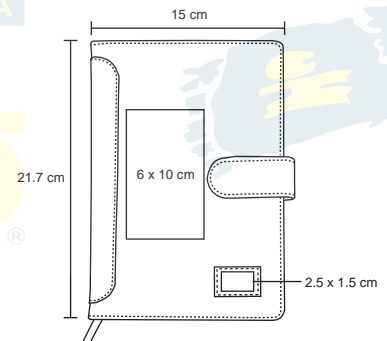

## KEVO

O 033

Libreta de poliuretano con detalles en curpiel. Botón de broche y separador. Con 150 hojas rayadas.

MT Poliuretano / Curpiel MI 15 x 217 cm E 52 Pzas

MI 6 x 10 cm

TI Serigrafía / Tampografía Grabado en bajo relieve / Láser