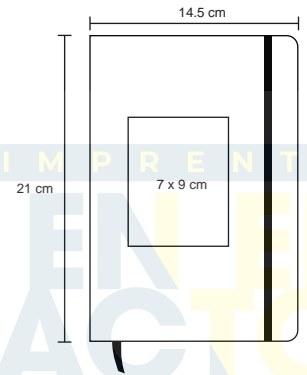

# ENCINO

O 035

Libreta con pasta texturizada, banda elástica para sujetar cubierta, sobre y separador. 90 hojas rayadas.

MT Poliuretano M 145 x 21 cm E 90 Pzas MI 10 x 19 cm TI Serigrafía / Tampografía Grabado en bajo relieve / Láser

## LAMBA

O 068

Libreta de poliuretano, banda elástica para sujetar cubierta y separador, con 90 hojas rayadas.

- MT Poliuretano
- M 14,5 x 21 cm
- E 80 Pzas
- MI 7 x 9 cm
- TI Serigrafía / Tampografía Grabado en bajo relieve / Láser