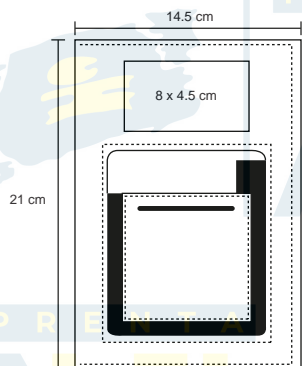

## LAMBA

O 068

Libreta de poliuretano, banda elástica para sujetar cubierta y separador, con 90 hojas rayadas.

- MT Poliuretano
- M 14,5 x 21 cm
- E 80 Pzas
- MI 7 x 9 cm
- TI Serigrafía / Tampografía Grabado en bajo relieve / Láser

## FENDI

O 054

Libreta con pasta texturizada, banda elástica para sujetar cubierta y separador con 90 hojas rayadas.

- MT Poliuretano
- M 14,5 X 21 cm
- E 80 Pzas
- MI 9 x 15 cm
- TI Serigrafía / Tampografía / Láser