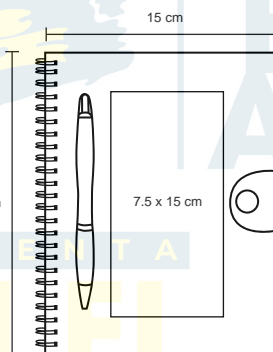

## MINI SLANK

O 034

Mini libreta de poliuretano con broche magnético y separador. Con 90 hojas rayadas.

- MT Poliuretano
- M 10,5 x 14,5 cm
- E 144 Pzas
- MI 4,5 x 13 cm
- TI Serigrafía / Tampografía  
Grabado en bajo relieve / Láser

## PHARMA

O 007

Mini libreta de poliuretano con 90 hojas rayadas y banda elástica para sujetar cubierta.

- MT Poliuretano
- M 9,5 x 15 cm
- E 200 Pzas
- MI 6 x 11 cm
- TI Serigrafía / Tampografía / Láser  
Grabado en bajo relieve

## TAREX®

O 021

Mini libreta de plástico, pasta dura y bolígrafo.  
Con 80 hojas rayadas.

- MT Plástico
- M 10 x 11 cm
- E 300 Pzas
- MI 4.5 x 7 cm
- TI Serigrafía / Tampografía