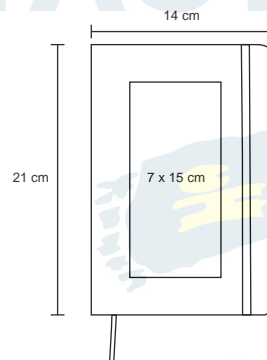

PREMIUM

NUEVOS
COLORES

O 006

Libreta de poliuretano con 90 hojas rayadas.

MI Poliuretano

M 14 x 21 cm

E 78 Pzas

MI 7 x 15 cm

TI Serigrafía / Tampografía
Grabado en bajo relieve / Láser