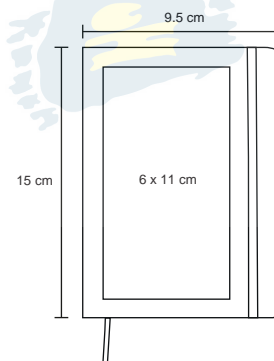

PHARMA

O 007

Mini libreta de poliuretano con 90 hojas rayadas y banda elástica para sujetar cubierta.

- MT Poliuretano
- M 9,5 x 15 cm
- E 200 Pzas
- MI 6 x 11 cm
- TI Serigrafía / Tampografía / Láser
  Grabado en bajo relieve