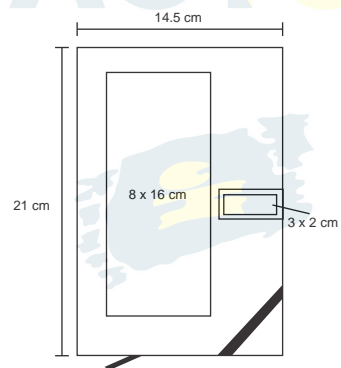

## VENECIA

NUEVO

O 082

Libreta de poliuretano con 96 hojas rayadas, banda elástica en la parte inferior, separador y placa metálica.

MT Poliuretano 
 M 145 X 21 cm 
 E 100 Pzas. 
 MI 8 x 16 cm 
 TI Serigrafía / Láser / Tampografía