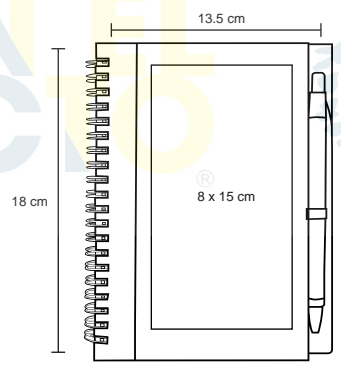

Libreta de papel reciclado con bolígrafo, incluye: 70 hojas rayadas.

- MT Cartón
- M 13.5 x 18 cm
- E 144 Pzas.
- MI 8 x 15 cm
- TI Serigrafía
  Grabado en bajo relieve