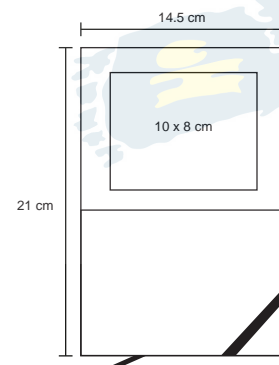

## VENECIA

NUEVO

O 082

Libreta de poliuretano con 96 hojas rayadas, banda elástica en la parte inferior, separador y placa metálica.

MT Poliuretano 
 M 145 X 21 cm 
 E 100 Pzas. 
 MI 8 x 16 cm 
 TI Serigrafía / Láser / Tampografía

## SPLIT

NUEVO

O 084

Libreta de poliuretano con acabado glitter, banda elástica en la parte inferior, 90 hojas rayadas y separador.

MT Poliuretano 
 M 145 x 21 cm 
 E 80 Pzas. 
 MI 10 x 8 cm 
 TI Serigrafía / Láser / Tampografía