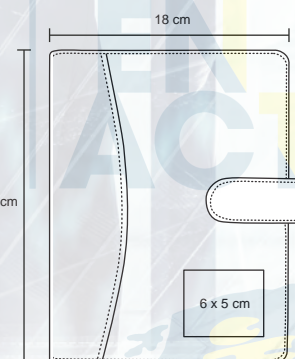

TALENT

O 008

Carpeta de curpiel con block de rayas y arillo metálico.

- MT Curpiel
- M 18 x 23.5 cm
- E 40 Pzas
- MI 6 x 5 cm
- TI Serigrafía / Tampografía
  Grabado en bajo relieve