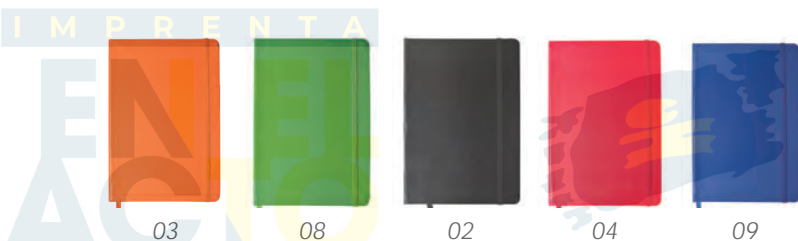

A2238 • Stena

Libreta de pasta dura tamaño A5, con forro plástico, 80 hojas (160 páginas). Incluye separador de listón y banda elástica para sujetar la cubierta.

MT Cartón plastificado MD 14.3 x 21.5 x 1.5 cm (tamaño A5)
EM 50 Pzas. IMPRESIÓN SE GS FC