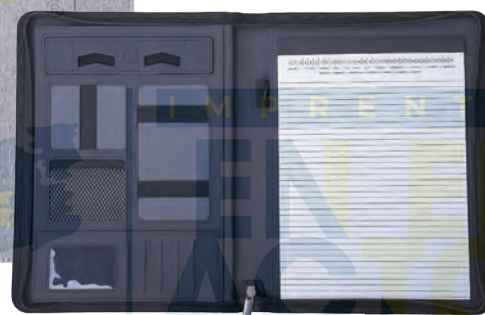

A2403 • Lugano

Moderna carpeta multiusos con cierre, con exterior e interior en tela. Incluye libreta tamaño A5 de 64 hojas rayadas (128 páginas). Cuenta con funda al frente para Smartphone, compartimento interior para tablet, 2 soportes ajustables portatable o portacelular, cinta elástica para Smartphone y cinta elástica para memorias USB u otros accesorios, compartimento con ventana plástica para credenciales, divisiones para tarjetas, bolsa de malla, agarradera exterior con broche de presión, así como cinta elástica para fijar bolígrafo (no incluido).

MT Poliéster 300D MD 21.5 x 27.5 x 3.5 cm EM 20 Pzas. IMPRESIÓN SE

Ver video

®

02

22

Compartimento exterior para celular

®

A2404 • Anderson

Carpeta multiusos con exterior en tela, cierre y compartimento externo para guardar tablet o documentos. Cuenta con block de notas tamaño carta de 20 hojas rayadas, compartimento interior para tablet, 2 soportes ajustables con velcro parasujetar tablets y celulares, cinta elástica para Smartphone, cinta elástica para memorias USB u otros accesorios, compartimento con ventana plástica para credenciales, divisiones para tarjetas, bolsa de malla, así como cinta elástica para fijar bolígrafo, el cual no viene incluido.

MT Poliéster 300D MD 33.8 x 26.5 x 2.8 cm EM 20 Pzas. IMPRESIÓN SE

Ver video

®

22

02

®

OF842 • Omega

Carpeta ejecutiva con cierre, block de 29 hojas rayadas, notas y banderas adhesivas, porta documentos, divisiones para tarjetas, calculadora y cinta elástica para sujetar la pluma.

MT Curpiel MD 25.5 x 34.4 cm EM 15 Pzas. IMPRESIÓN SE GS FC

®

02