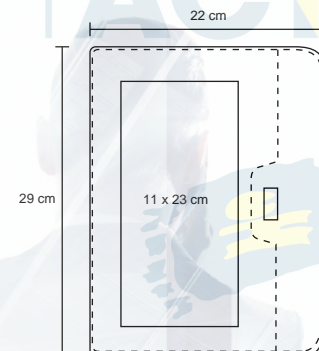

HENDRIK

O 053

Carpeta de poliuretano con cierre, portatarjetas, hojas rayadas y arillo metálico.

- MT Poliuretano
- M 22 x 29 cm
- E 24 Pzas
- MI 11 x 23 cm
- TI Serigrafía / Tampografía

TALENT

O 008

Carpeta de curpiel con block de rayas y arillo metálico.

- MT Curpiel
- M 18 x 23.5 cm
- E 40 Pzas
- MI 6 x 5 cm
- TI Serigrafía / Tampografía
  Grabado en bajo relieve