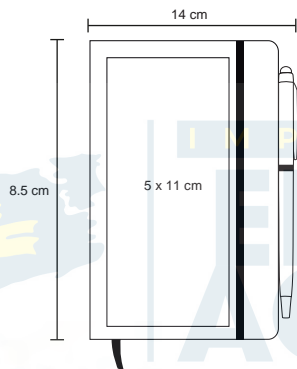

## KEVO

O 033

Libreta de poliuretano con detalles en curpiel. Botón de broche y separador. Con 150 hojas rayadas.

MT Poliuretano / Curpiel MI 15 x 217 cm E 52 Pzas

MI 6 x 10 cm

TI Serigrafía / Tampografía Grabado en bajo relieve / Láser