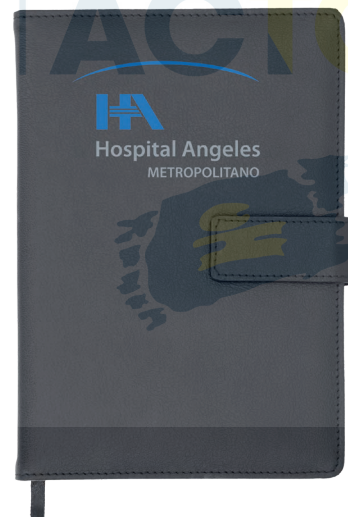

PRINCE

O 067

Libreta de curpiel con broche de cierre magnético, separador y 120 hojas rayadas.

MT Curpiel M 145 x 21 cm E 54 Pzas

MI 9 x 15 cm TI Serigrafía / Tampografía Láser

MOET

O 052

Libreta de poliuretano con 90 hojas rayadas, separador y broche magnético

MT Poliuretano M 15 x 21 cm E 52 Pzas MI 10 x 7 cm TI Serigrafía / Láser