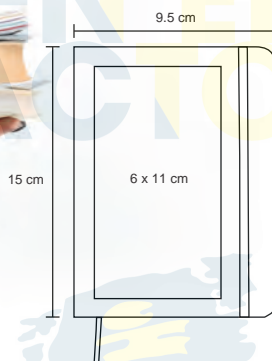

DAFTAR

O 057

Mini libreta de poliuretano con banda elástica para sujetar cubierta, separador y 75 hojas rayadas. Incluye bolígrafo con goma touchscreen.

MT Poliuretano M 8.5 x 14 cm E 200 Pzas MI 5 x 11 cm TI Serigrafía / Tampografía