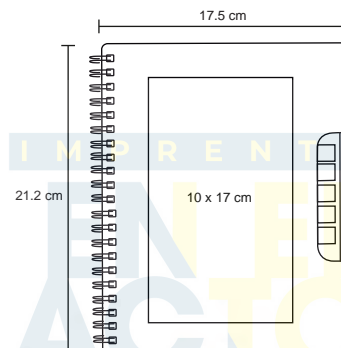

ARGU

LE 019

Libreta ecológica con 5 tiras de banderas adheribles y bolígrafo, cuenta con 80 hojas rayadas.

MT Cartón M 175 x 212 cm E 50 Pzas.

MI 10 x 17 cm TI Serigrafía / Tampografía Grabado en bajo relieve

EBRO

LE 012

Libreta ecológica de cartón con espiral, incluye cuatro líneas de banderas adhesivas y dos blocks de notas rectangular y cuadrado, sobre ranura porta tarjetas, 70 hojas rayadas y bolígrafo ecológico de cartón reciclado.

MT Cartón M 175 x 211 cm E 80 Pzas. MI 10 x 18 cm TI Serigrafía / Tampografía