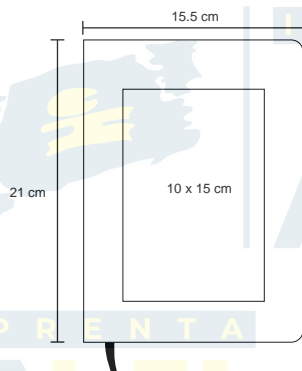

BARCELONA

NUEVO

O 086

Libreta de poliuretano texturizada con compartimento para celular y resorte para pluma en la pasta, 112 hojas rayadas y separador.

MT Poliuretano
M 14,5 X 21 cm
E 60 Pzas
MI 8 x 4,5 cm
TI Serigrafía / Tampografía / Láser