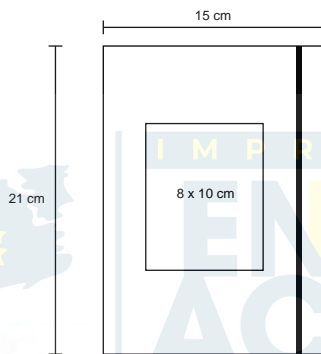

ZOGO

LE 023

Set ecológico incluye block de notas con 40 hojas rayadas, sacapuntas, goma, 2 lápices, pluma y regla de madera.

MT Cartón

M 15 x 21 cm

E 100 Pzas.

MI 8 x 10 cm

TI Serigrafía / Tampografía