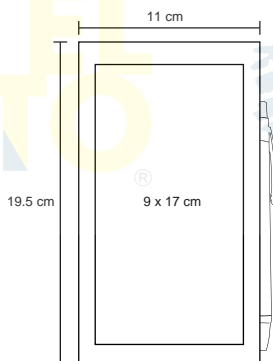

## CHANTEL

LE 002

Block de notas con 70 hojas blancas, notas adhesivas y bolígrafo.

MT Cartón

M 11 x 19.5 cm

E 100 Pzas.

MI 9 x 17 cm

TI Serigrafía / Tampografía