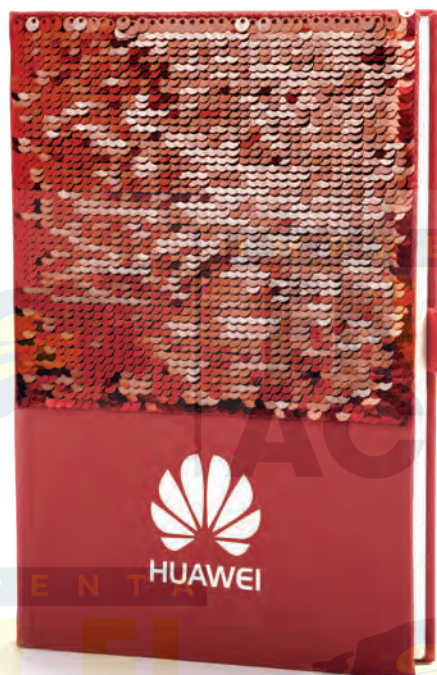

04

Lentejuelas reversibles

Porta bolígrafo elástico

NUEVO