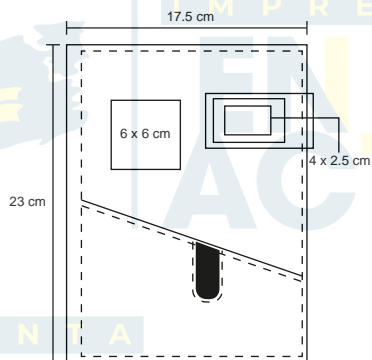

## BARLOW

O 009 A

Carpeta de curpiel tamaño carta con cierre, block de rayas, compartimento para tarjetas y porta bolígrafo.

- MT** Curpiel
- M** 26 x 33.5 cm
- E** 30 Pzas
- MI** 7 x 7 cm
- TI** Serigrafía / Tampografía  
Grabado en bajo relieve / Láser

## ROYAL

O 010

Carpeta de curpiel tamaño carta con block de rayas, compartimento para tarjetas, porta bolígrafo y cierre magnético.

- MT** Curpiel
- M** 25 x 32 cm
- E** 30 Pzas
- MI** 7 x 7 cm
- TI** Serigrafía / Tampografía  
Grabado en bajo relieve / Láser