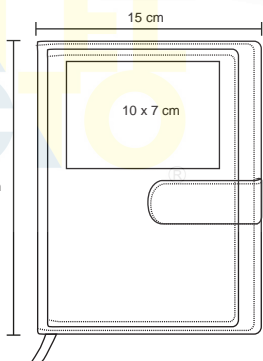

## VENECIA

NUEVO

O 082

Libreta de poliuretano con 96 hojas rayadas, banda elástica en la parte inferior, separador y placa metálica.

MT Poliuretano 
 M 145 X 21 cm 
 E 100 Pzas. 
 MI 8 x 16 cm 
 TI Serigrafía / Láser / Tampografía

## CORK

LE 031

NUEVO

Libreta de corcho con banda elástica y 76 hojas rayadas.

MT Corcho M 145 X 21 cm E 100 Pzas

MI 9 x 9 cm TI Serigrafía / Tampografía / Láser

## DIAMOND

O 037

Libreta con pasta texturizada de apariencia metálica, separador y banda elástica para sujetar cubierta. Con 90 hojas rayadas.

MT Poliuretano M 14 x 21 cm E 80 Pzas

MI 7 x 15 cm TI Serigrafía / Tampografía Grabado en bajo relieve / Láser

## PRINCE

O 067

Libreta de curpiel con broche de cierre magnético, separador y 120 hojas rayadas.

MT Curpiel M 145 x 21 cm E 54 Pzas

MI 9 x 15 cm TI Serigrafía / Tampografía Láser