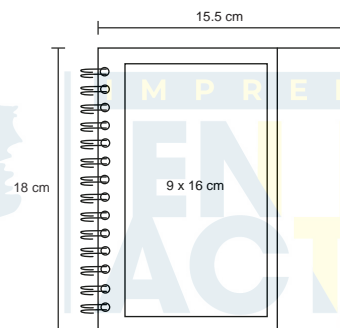

BOWI LE 011

NUEVOS
COLORES

Libreta ecológica de cartón con espiral metálica, cierre magnético. Incluye 5 líneas de banderas adhesivas y dos blocks de notas rectangulares, 70 hojas rayadas y bolígrafo ecológico de cartón reciclado.

MIT Cartón

M 15,5 x 18 cm

E 80 Pzas.

MI 9 x 16 cm

TI Serigrafía / Tampografía
Grabado en bajo relieve