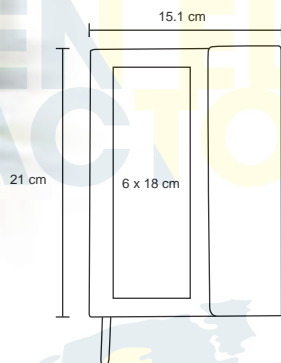

ROMA

O 089

Libreta de poliuretano con broche magnético, 96 hojas rayadas y separador.

NUEVO

Poliuretano

14,5 X 21 cm

60 Pzas

9 x 9 cm

Serigrafía / Tampografía
Grabado en bajo relieve / Láser