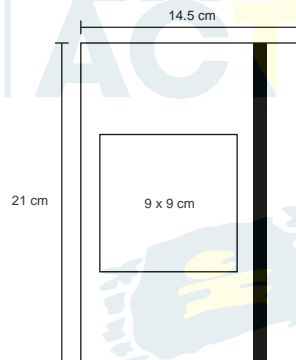

## SLANK

O 032

Libreta de poliuretano con broche magnético y separador. Con 90 hojas rayadas.

Poliuretano

15,1 x 21 cm

72 Pzas

6 x 18 cm

Serigrafía / Tampografía  
Grabado en bajo relieve / Láser

## CORK

LE 031

NUEVO

Libreta de corcho con banda elástica y 76 hojas rayadas.

MT Corcho M 145 X 21 cm E 100 Pzas

MI 9 x 9 cm TI Serigrafía / Tampografía / Láser