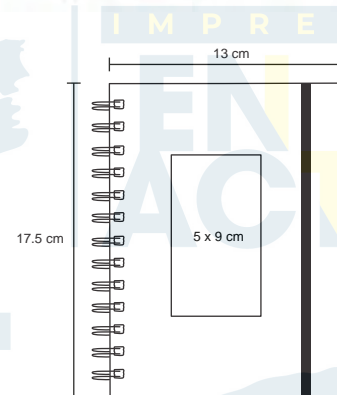

**HL 080**  
LIBRETA DUNYA

MATERIAL: Corcho  
MEDIDA: 10 x 14 cm  
ÁREA DE IMPRESIÓN: 6 x 11 cm  
TÉCNICA DE IMPRESIÓN: Láser / Serigrafía  
COLORES: Beige

80 Hojas de raya. Incluye separador de hojas y elástico para cerrar.

**HL 130**  
LIBRETA MARNE

MATERIAL: Cartón / Espiral Metálico  
MEDIDA: 9,8 x 9,8 cm  
ÁREA DE IMPRESIÓN: 6 x 6 cm  
TÉCNICA DE IMPRESIÓN: Serigrafía  
COLORES: Beige  
COLORES GTM: Beige

40 Hojas de raya. Contiene 5 tiras de notas adheribles. Espiral metálico doble.

**HL 110**  
LIBRETA ELSETER

MATERIAL: Cartón  
MEDIDA: 9 x 14 cm  
ÁREA DE IMPRESIÓN: 5 x 6 cm  
TÉCNICA DE IMPRESIÓN: Serigrafía  
COLORES: Beige

Libreta doble. 80 Hojas de raya (40 hojas de cada lado).