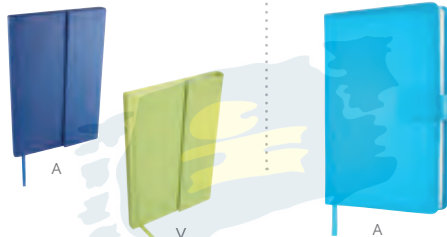

80 Hojas de raya. Incluye separador de hojas y broche imantado.