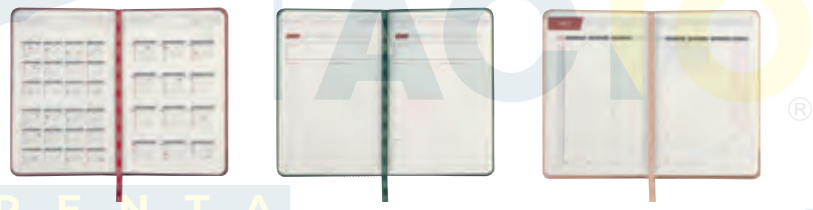

AGM 021
AGENDA MINI CLÁSICA

MATERIAL: Curpiel
MEDIDA: 11 x 17,5 cm
ÁREA DE IMPRESIÓN: 6 x 11 cm
TÉCNICA DE IMPRESIÓN: Láser / Serigrafía / Termograbado
COLORES: A/AC/BE/C/G/N/T/V

IMPRESA ZEGNO

EN EL ACTO